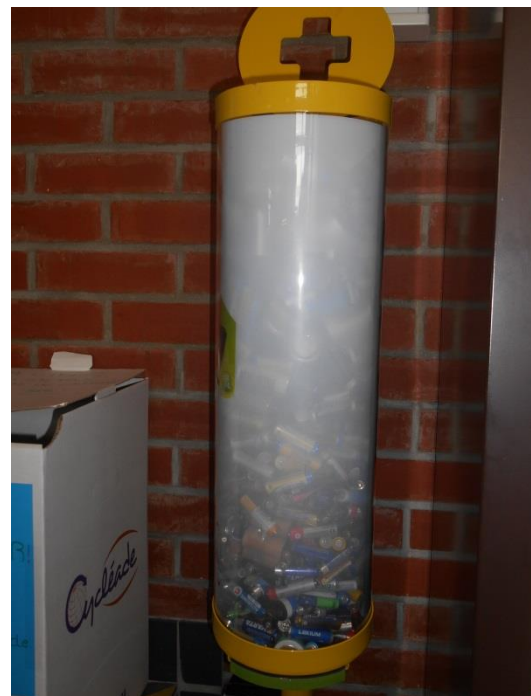

COLLECTER LES PILES USAGÉES

Dans notre collège, nous avons mis en place une collecte des piles usagées.

Tous les élèves ont reçu une petite boîte en carton, la « Mini Batribox » (fournie par la société SCRELEC Environnement).

Certains récupèrent des piles chez eux, d'autres vont chez leurs voisins.

Puis, les élèves rapportent les piles au collège et les déposent dans une borne de collecte qui se trouve en salle de SVT.

Lorsque la borne est remplie, son contenu est versé dans des bacs que la société SCRELEC vient récupérer.

Nous avons appris que les composants des piles sont ensuite réutilisés pour fabriquer des objets (ex : cuillères, clés, canettes...)

Un concours est organisé au sein du collège. Toutes les classes sont en compétition, celle qui collectera le plus de piles aura une récompense.